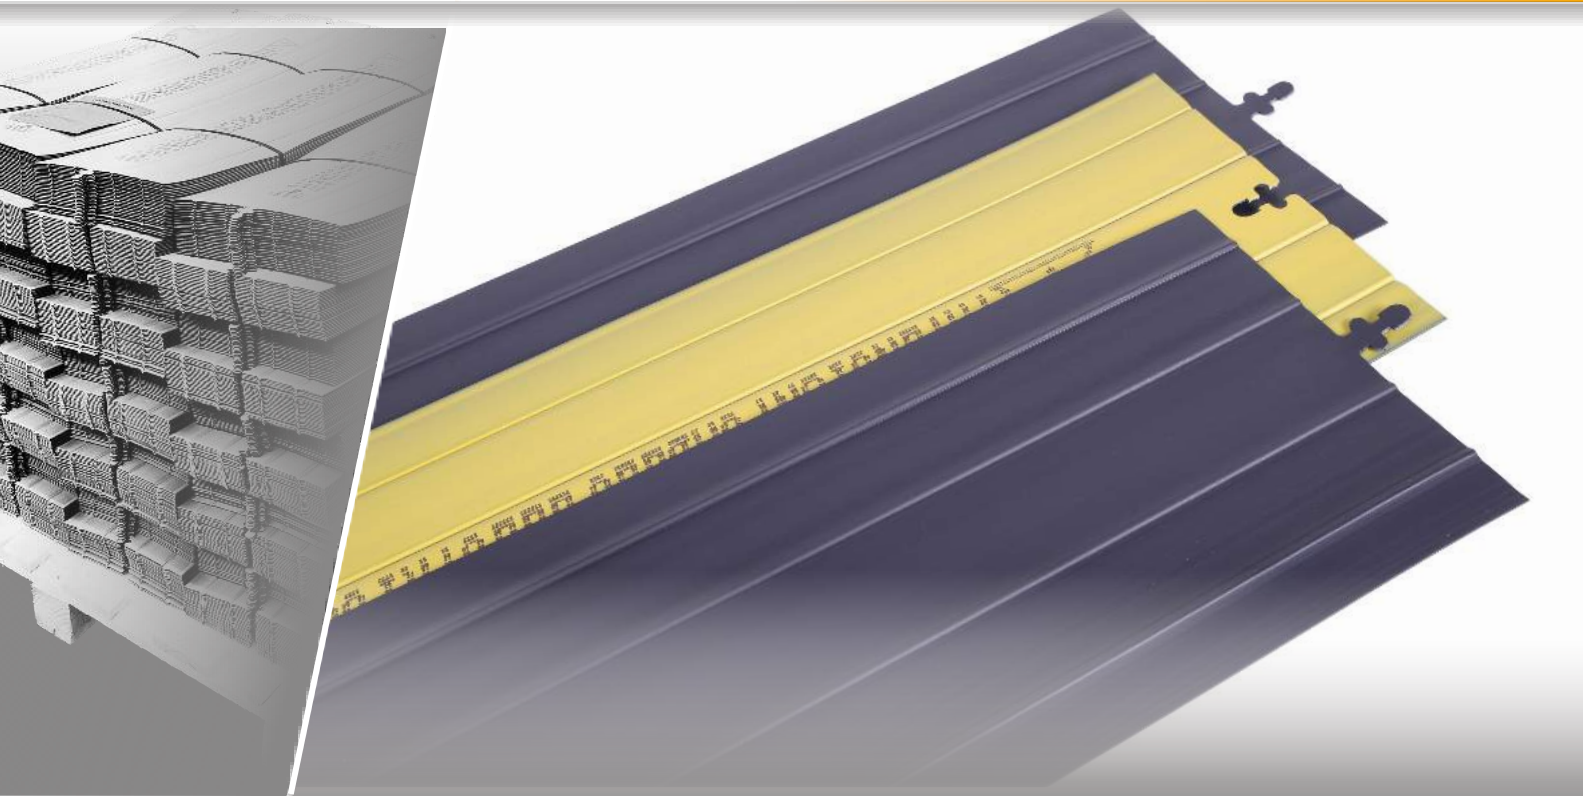

# ABDECKPLATTEN

## COVERX ABDECKPLATTEN

### Zuverlässiger Schutz von im Erdreich verlegten Kabeln

Abdeckplatten aus Polyethylen (PE) bieten mechanischen Schutz für im Erdreich verlegte Kabel. Die Schilder dienen sowohl der Warnung als auch der Kennzeichnung (Farbe, Aufdruck). Um gerade Strecken ohne Kurven abzudecken, sind sie in Rollen erhältlich, was eine schnellere und effizientere Installation ermöglicht. Wir produzieren Abdeckplatten in verschiedenen Farbvarianten mit dem gewünschten Aufdruck.

Jede Abdeckplatte und Scheibe ist mit einer Verriegelung für eine feste Längsverbindung ausgestattet. Durch diese Verbindung ist es möglich, auch leichte Kurven abzudecken. Das Schloss ist so konzipiert, dass es der rauen Umgebung des Aushubs standhält und sich während der Handhabung nicht löst.