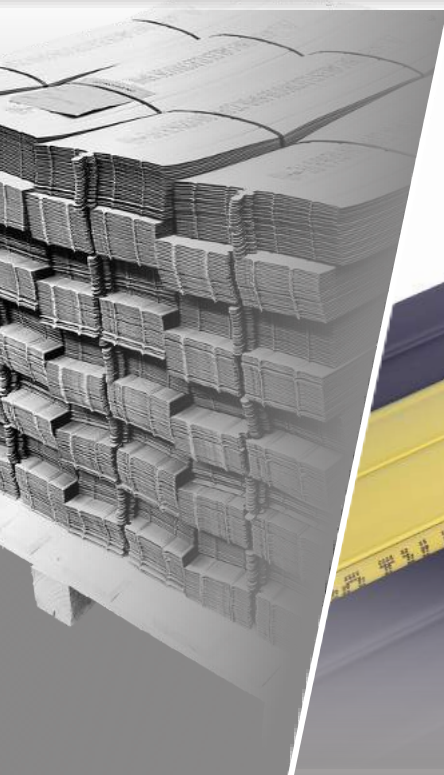

COVERX

ZÁKRYTOVÉ DESKY

COVERX ZÁKRYTOVÉ DESKY

Spolehlivá ochrana kabelů uložených v zemi

Zákrytové desky z polyethylenu (PE) poskytují mechanickou ochranu pro kabely umístěné v zemi. Desky mají jak výstražné, tak identifikační účely (barva, potisk). Pro pokrytí přímých tras bez zákrut jsou k dispozici v návinech, jež umožňují rychlejší a efektivnější instalaci. Krycí desky vyrábíme v různých barevných variantách s požadovaným potiskem.

Každá zákrytová deska a kotouč je vybaven zámkem pro pevné podélné spojení. Toto spojení umožňuje pokrýt i mírné zákruty. Zámek je navržen tak, aby odolal náročnému prostředí u výkopu a nerozpojil se při manipulaci.

- l souvislá a plně identifikovatelná ochrana kabelů
- l snadná pokládka
- l použitelnost v extrémně nízkých teplotách
- l vyráběno ze 100% recyklátu
- l šetrnost k životnímu prostředí
- l dlouhá životnost
- l plná recyklovatelnost