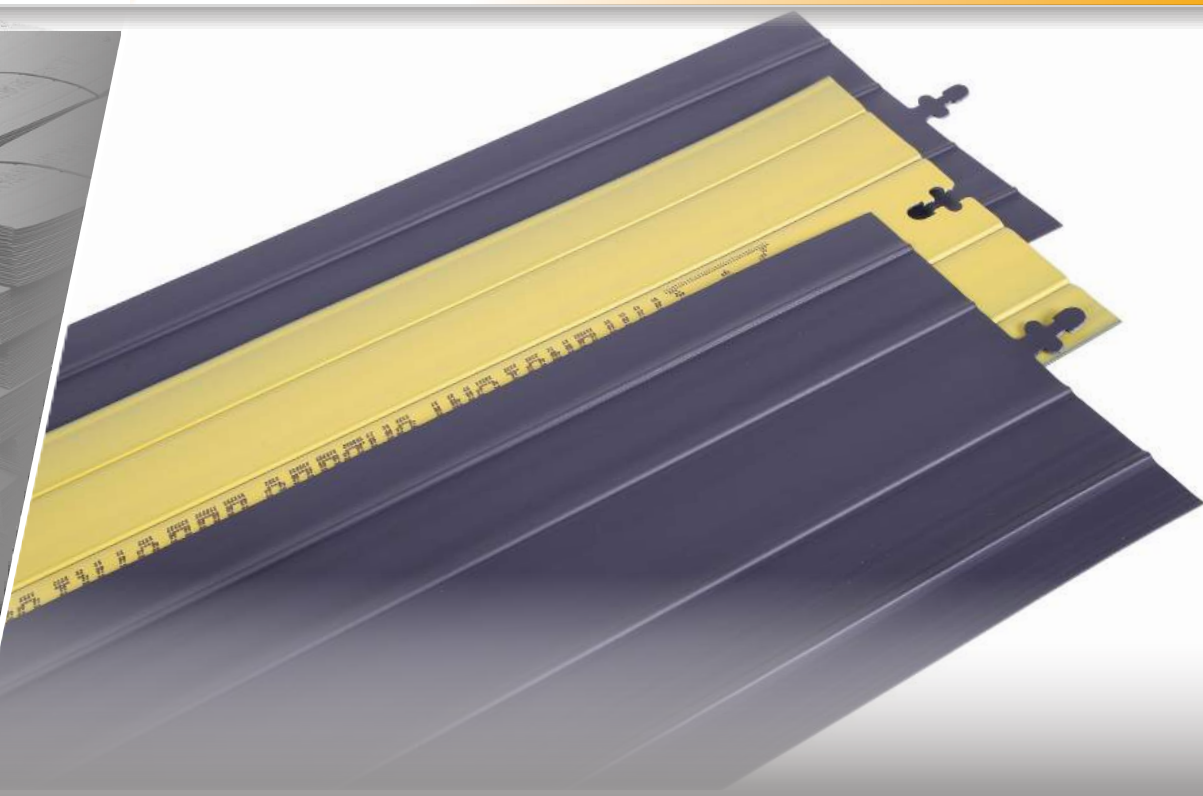

COVERX

ZÁKRYTOVÉ DESKY

COVERX ZÁKRYTOVÉ DESKY

Spolehlivá ochrana kabelů uložených v zemi

Zákrytové desky z polyethylenu (PE) poskytují mechanickou ochranu pro kabely umístěné v zemi. Desky mají jak výstražné, tak identifikační účely (barva, potisk). Pro pokrytí přímých tras bez zákrut jsou k dispozici v návinech, jež umožňují rychlejší a efektivnější instalaci. Krycí desky vyrábíme v různých barevných variantách s požadovaným potiskem.

Každá zákrytová deska a kotouč je vybaven zámkem pro pevné podélné spojení. Toto spojení umožňuje pokrýt i mírné zákruty. Zámek je navržen tak, aby odolal náročnému prostředí u výkopu a nerozpojil se při manipulaci.

- l souvislá a plně identifikovatelná ochrana kabelů
- l snadná pokládka
- l použitelnost v extrémně nízkých teplotách
- l vyráběno ze 100% recyklátu
- l šetrnost k životnímu prostředí
- l dlouhá životnost
- l plná recyklovatelnost